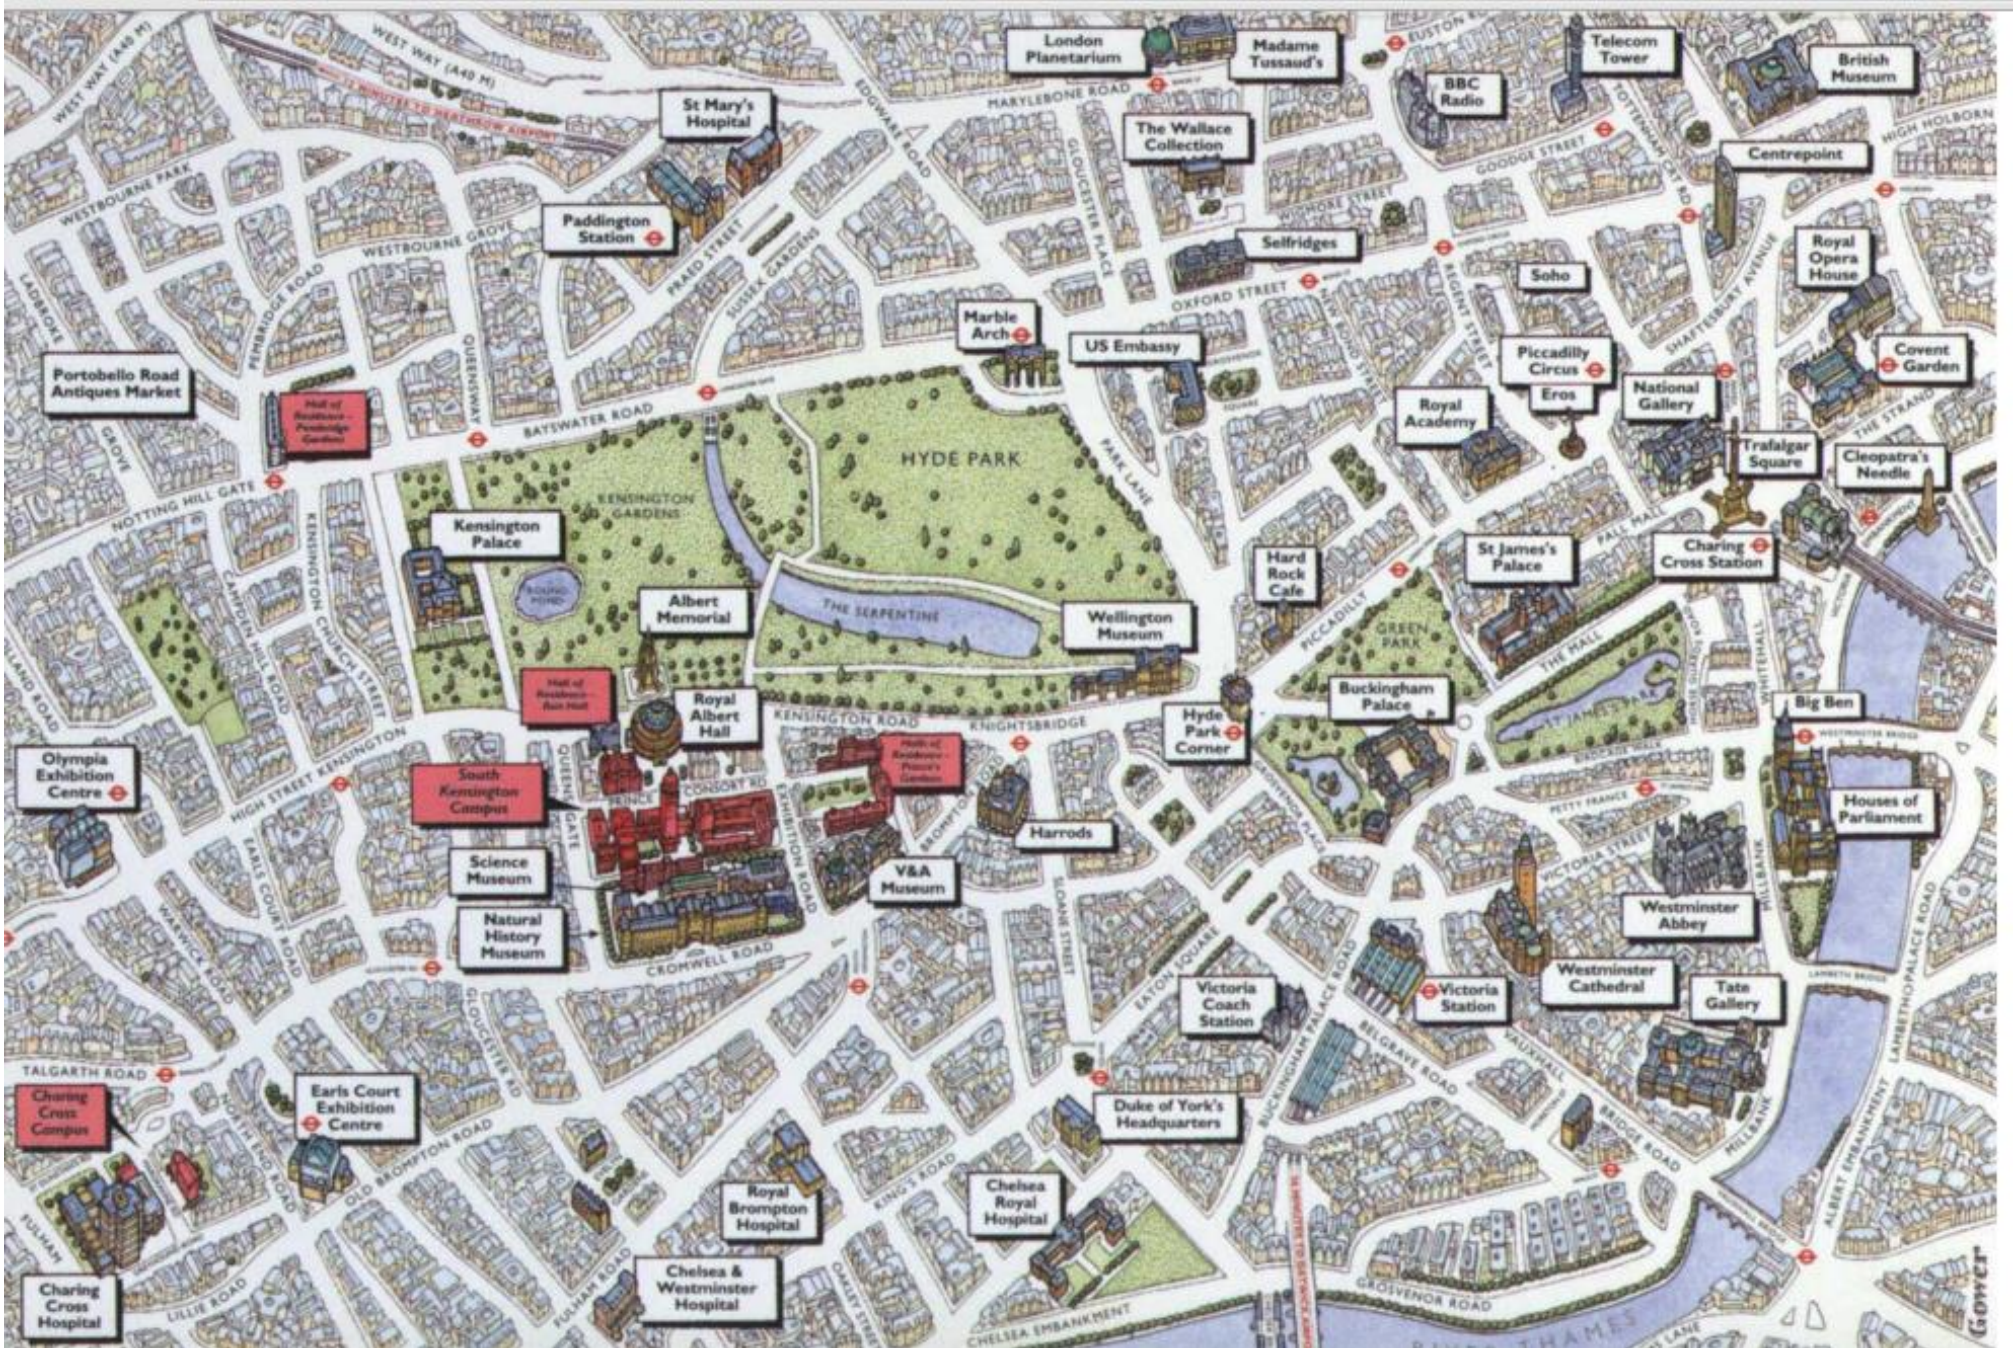

Victoria Road: casa de Karim

Beckenham: casa de Eva

Penge: casa de Jamila y tienda

Chislehurst: casa de tío Ted y tía Jean **Catford:** casa de Jamila y Changez

Beckenham

Penge

Chislehurst

West Kensington